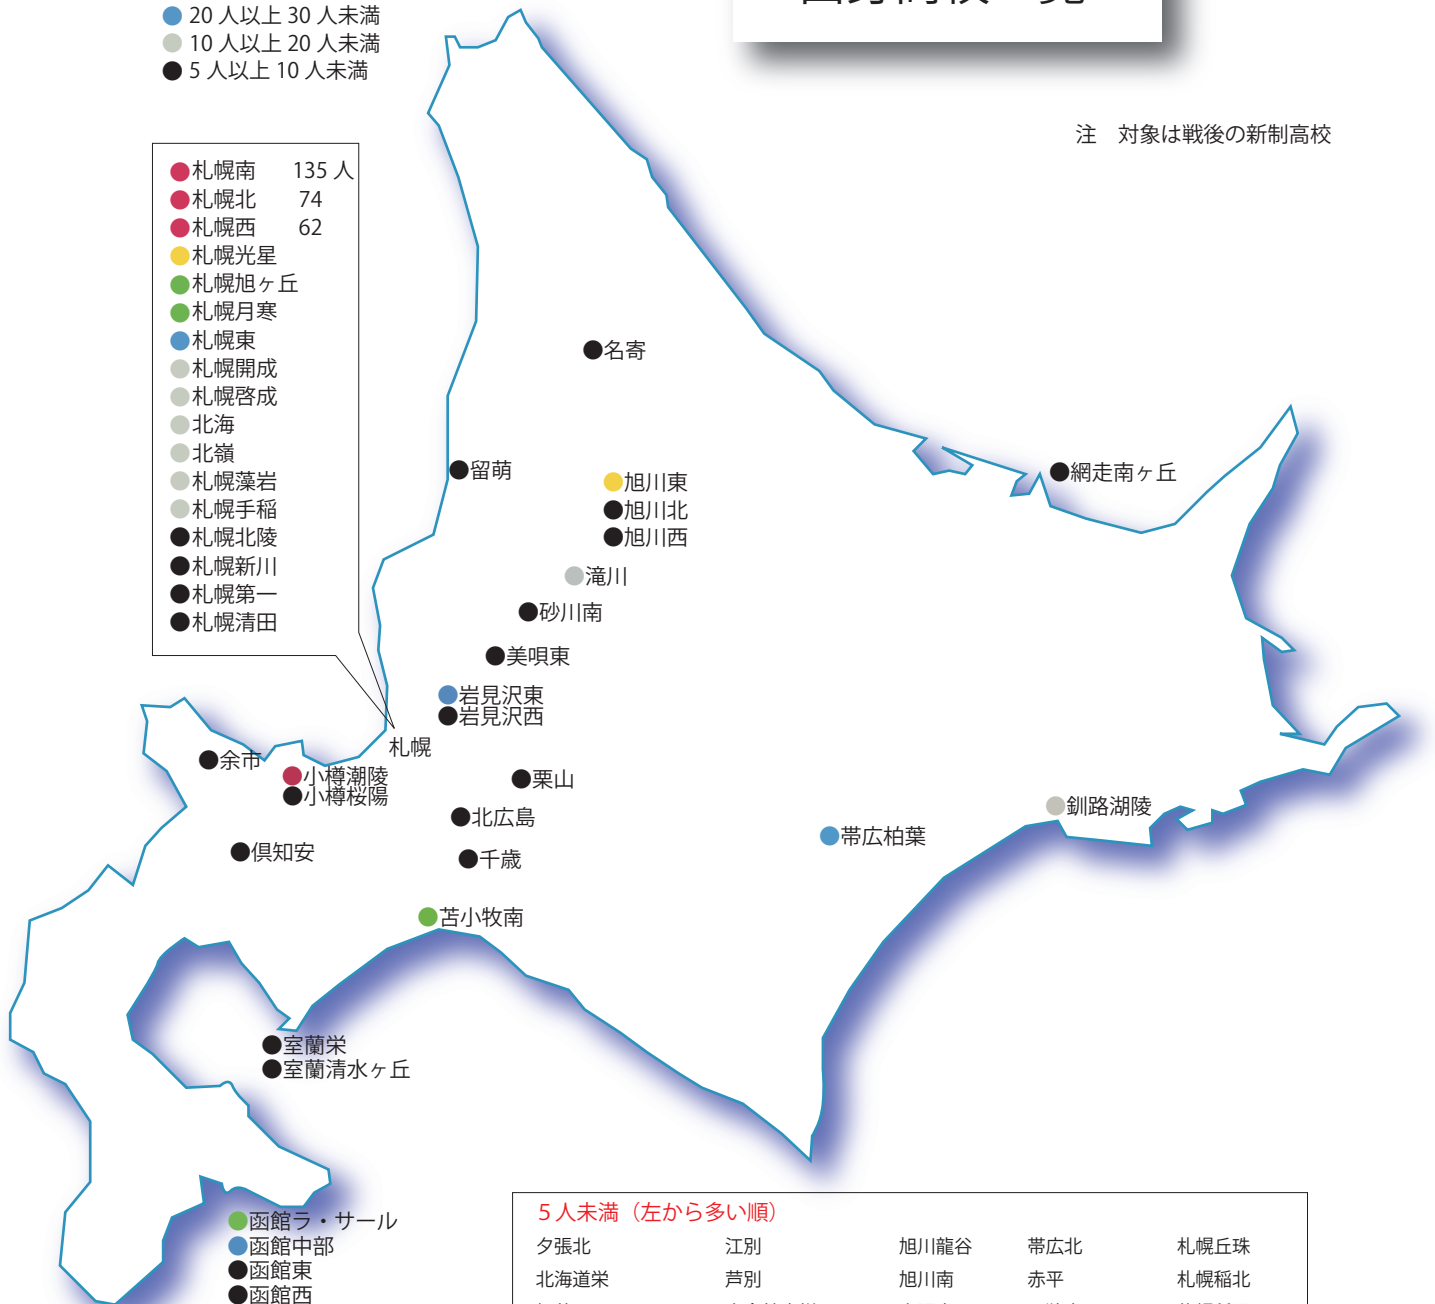

出身高校一覧

注 対象は戦後の新制高校

凡例

- 50人以上
- 40人以上 50人未満
- 30人以上 40人未満
- 20人以上 30人未満
- 10人以上 20人未満
- 5人以上 10人未満

- 札幌南 135人
- 札幌北 74
- 札幌西 62
- 札幌光星
- 札幌旭ヶ丘
- 札幌月寒
- 札幌東
- 札幌開成
- 札幌啓成
- 北海
- 北嶺
- 札幌藻岩
- 札幌手稲
- 札幌北陵
- 札幌新川
- 札幌第一
- 札幌清田

5人未満 (左から多い順)

夕張北	江別	旭川龍谷	帯広北	札幌丘珠
北海道栄	芦別	旭川南	赤平	札幌稲北
標茶	立命館慶祥	夕張南	石狩南	札幌稲雲
大麻	紋別北	夕張	石狩	江差
帯広三条	北星学園大学附属	湧別	静内	広尾
駒澤大学附属苫小牧	当別	有朋	深川	月形
伊達	深川西	幕別	鹿追	岩内
北見北斗	新得	富良野	市立函館	浦河
北見柏陽	小樽工業	美深	士別	旭川大学
東海大学付属第四	室蘭大谷	八雲	札幌西陵	旭川商業
池田	札幌白石	函館稜北	札幌創成	旭川工業
森	札幌東陵	函館有斗	札幌市立真栄	
札幌日大	札幌西陵	長万部	札幌山の手	
札幌国際情報	岩見沢農業	長尾	札幌工業	
根室	遠軽	滝川西	札幌啓北商業	