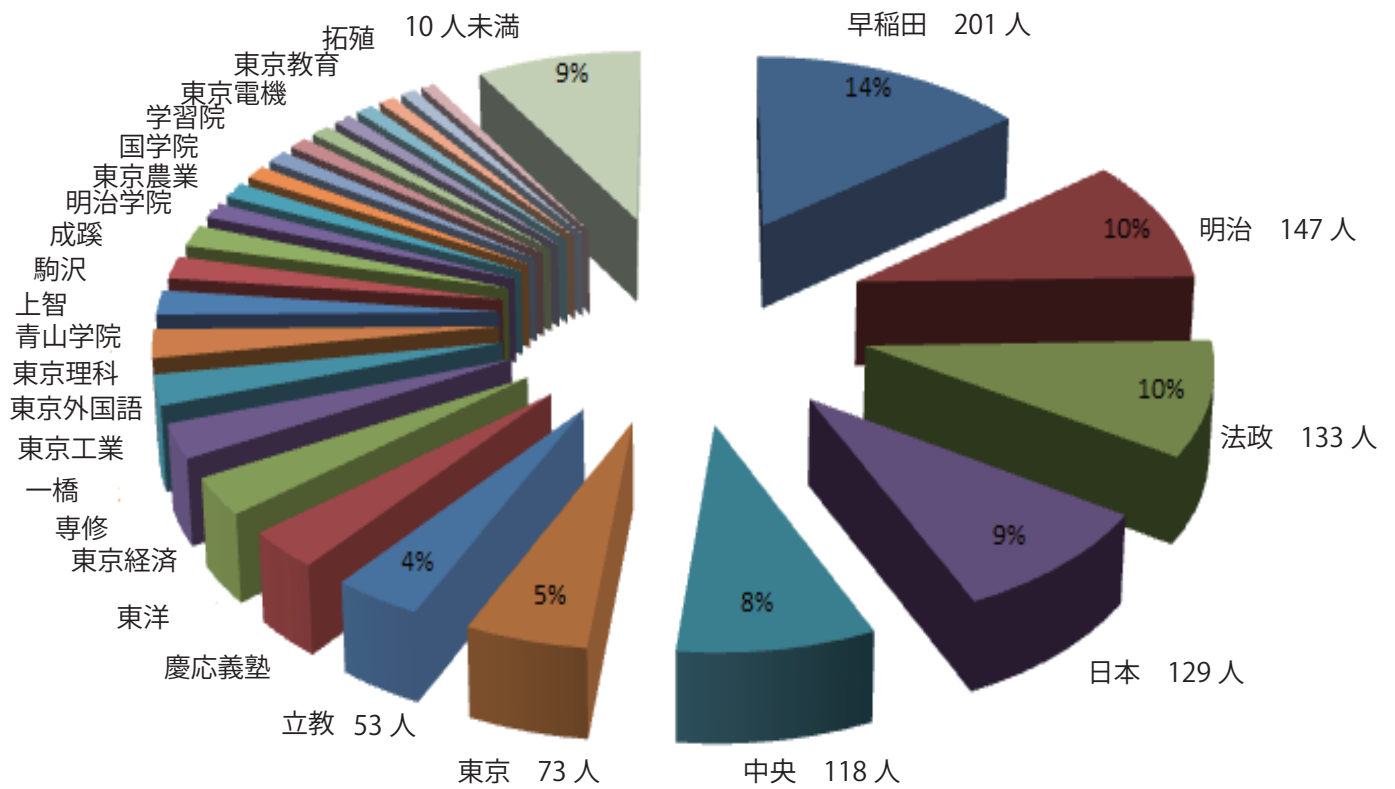

## 出身大学一覧

### 10人未満 (左から多い順)

武蔵  
 国士館  
 工学院  
 東京薬科  
 東海  
 東京都市(旧:武蔵工業)  
 東京学芸  
 電気通信  
 亜細亜  
 獨協

日本体育  
 日本歯科  
 東京農工  
 北里  
 武蔵野美術  
 二松学舎  
 東京都立  
 国際基督教  
 立正  
 明治薬科  
 武蔵野

東京医科  
 大正  
 星薬科  
 芝浦工業  
 国際商科  
 日本社会事業  
 東京都立科学技術  
 東京水産  
 東京国際  
 東京工芸  
 東京医科歯科